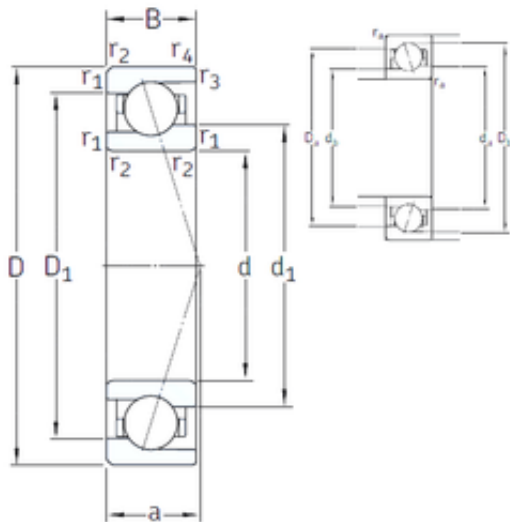

## NTN Bearing Driveshaft do Brasil

30 mm x 47 mm x 9 mm SNFA VEB 30 /NS  
7CE3 angular contact ball bearings

Bearing No. VEB 30 /NS 7CE3

VEB 30 /NS 7CE3 Bearing 2D drawings and 3D CAD models

Size	30x47x9 mm
Bore Diameter	30 mm
Outer Diameter	47 mm
Width	9 mm
d	30 mm
D	47 mm
B	9 mm
C	9 mm
a	14 mm
d1	35,8 mm
r1 min.	0,3 mm
r2 min.	0,3 mm
r3 min.	0,15 mm
r4 min.	0,15 mm
D1	41,4 mm
da min.	32 mm
Da max.	45 mm
db min	32 mm
ra max.	0,3 mm
rb max.	0,15 mm
Db max	45,6 mm
Weight	0,045 Kg
Basic dynamic load rating (C)	5,27 kN
Basic static load rating (C0)	3,1 kN
(Grease) Lubrication Speed	44 000 r/min

## NTN Bearing Driveshaft do Brasil

(Oil) Lubrication Speed

70 000 r/min