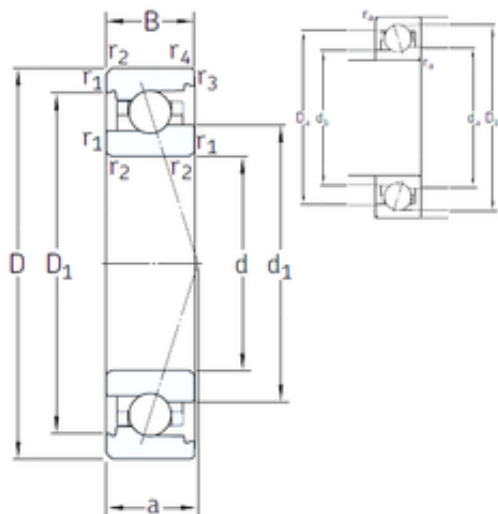

NTN Bearing Driveshaft do Brasil

100 mm x 150 mm x 24 mm SNFA VEX 100 /NS 7CE3 angular contact ball bearings

Bearing No. VEX 100 /NS 7CE3

VEX 100 /NS 7CE3 Bearing 2D drawings and 3D CAD models

Size	100x150x24 mm
Bore Diameter	100 mm
Outer Diameter	150 mm
Width	24 mm
d	100 mm
D	150 mm
B	24 mm
C	24 mm
a	41 mm
d1	117,4 mm
r1 min.	1,5 mm
r2 min.	1,5 mm
r3 min.	1 mm
r4 min.	1 mm
D1	132,61 mm
da min.	107 mm
Da max.	143 mm
db min	107 mm
ra max.	1,5 mm
rb max.	1 mm
Db max	144,4 mm
Weight	1,1 Kg
Basic dynamic load rating (C)	42,3 kN
Basic static load rating (C0)	38 kN
(Grease) Lubrication Speed	12 700 r/min

NTN Bearing Driveshaft do Brasil

(Oil) Lubrication Speed

20 000 r/min