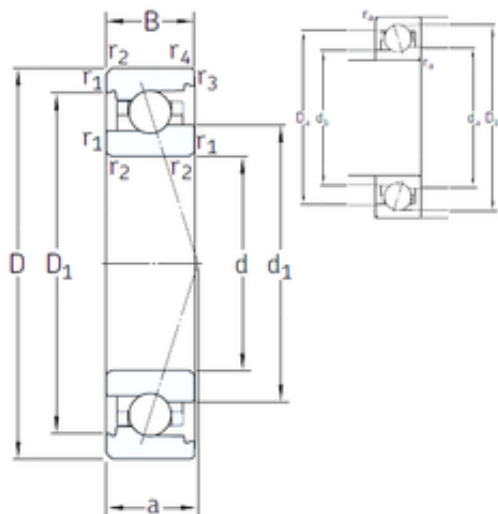

## NTN Bearing Driveshaft do Brasil

95 mm x 145 mm x 24 mm SNFA VEX 95 7CE3  
angular contact ball bearings

Bearing No. VEX 95 7CE3

VEX 95 7CE3 Bearing 2D drawings and 3D CAD models

Size	95x145x24 mm
Bore Diameter	95 mm
Outer Diameter	145 mm
Width	24 mm
d	95 mm
D	145 mm
B	24 mm
C	24 mm
a	40 mm
d1	112,4 mm
r1 min.	1,5 mm
r2 min.	1,5 mm
r3 min.	1 mm
r4 min.	1 mm
D1	127,61 mm
da min.	102 mm
Da max.	138 mm
db min	102 mm
ra max.	1,5 mm
rb max.	1 mm
Db max	139,4 mm
Weight	1,2 Kg
Basic dynamic load rating (C)	41,6 kN
Basic static load rating (C0)	36 kN
(Grease) Lubrication Speed	11 500 r/min

## NTN Bearing Driveshaft do Brasil

(Oil) Lubrication Speed	18 000 r/min
-------------------------	--------------