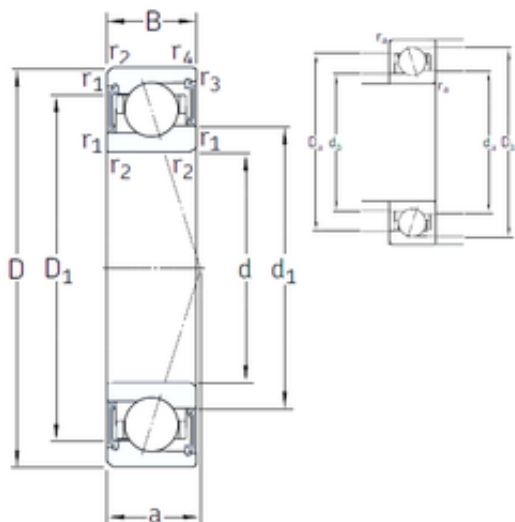

NTN Bearing Driveshaft do Brasil

75 mm x 105 mm x 16 mm SNFA VEB /S 75 /S/NS 7CE1 angular contact ball bearings

Bearing No. VEB /S 75 /S/NS 7CE1

VEB /S 75 /S/NS 7CE1 Bearing 2D drawings and 3D CAD models

Size	75x105x16 mm
Bore Diameter	75 mm
Outer Diameter	105 mm
Width	16 mm
d	75 mm
D	105 mm
B	16 mm
C	16 mm
a	21 mm
d1	84,3 mm
r1 min.	1 mm
r2 min.	1 mm
r3 min.	0,3 mm
r4 min.	0,3 mm
D1	95,5 mm
da min.	79,6 mm
Da max.	100 mm
db min	79,6 mm
ra max.	1 mm
rb max.	0,3 mm
dh	8,5 mm
Db max	102,6 mm
Weight	0,29 Kg
Basic dynamic load rating (C)	22,5 kN
Basic static load rating (C0)	17 kN