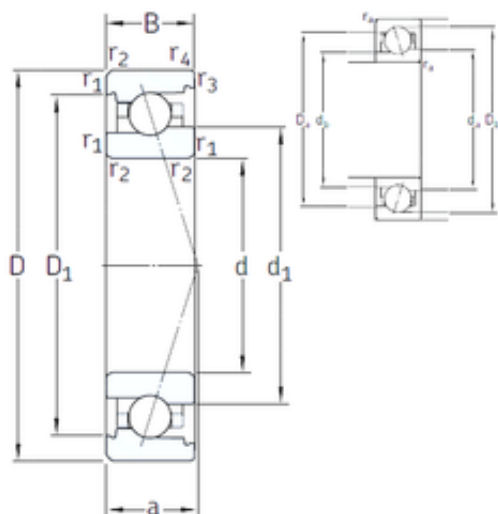

NTN Bearing Driveshaft do Brasil

12 mm x 28 mm x 8 mm SNFA VEX 12 /NS
7CE1 angular contact ball bearings

Bearing No. VEX 12 /NS 7CE1

Size	12x28x8 mm
Bore Diameter	12 mm
Outer Diameter	28 mm
Width	8 mm
d	12 mm
D	28 mm
B	8 mm
C	8 mm
a	7 mm
d1	17,5 mm
r1 min.	0,3 mm
r2 min.	0,3 mm
r3 min.	0,15 mm
r4 min.	0,15 mm
D1	22,5 mm
da min.	14 mm
Da max.	26 mm
db min	14 mm
ra max.	0,3 mm
rb max.	0,15 mm
dh	7,3 mm
Db max	26,6 mm
Weight	0,019 Kg
Basic dynamic load rating (C)	3,19 kN
Basic static load rating (C0)	1,34 kN

VEX 12 /NS 7CE1 Bearing 2D drawings and 3D CAD models

NTN Bearing Driveshaft do Brasil

(Grease) Lubrication Speed	98 000 r/min
(Oil) Lubrication Speed	150 000 r/min