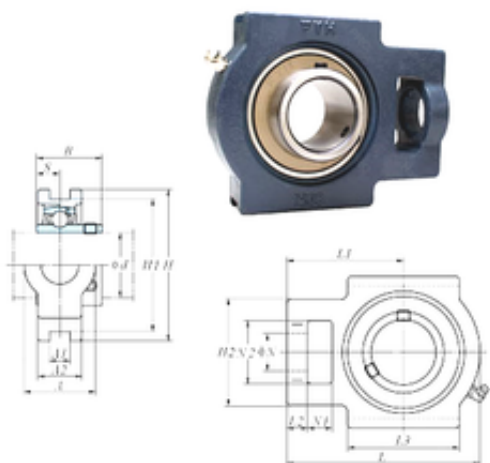

NTN Bearing Driveshaft do Brasil

FYH UCTX08-24E bearing units

Bearing No. UCTX08-24E

Bore Diameter	38,1 mm
d	38,1 mm
L2	15 mm
L3	83 mm
A	49 mm
A1	17,5 mm
B	49,2 mm
H	117 mm
H1	101,6 mm
H2	83 mm
L	144 mm
L1	87 mm
N	29 mm
N1	19 mm
S	19 mm
A2	36 mm
N2	49 mm
Weight	2,6 Kg
Basic dynamic load rating (C)	34,1 kN
Basic static load rating (C0)	21,3 kN

UCTX08-24E Bearing 2D drawings and 3D CAD models